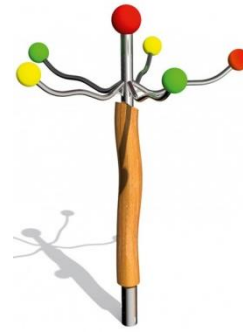

Caligo Rotus Ø 50 cm x H: 65 cm VH: 65 cm

Curvus Ø 132 cm x H: 68 cm VH: 20 cm

Magika Ø 80 cm x H: 52 cm VH: 20 cm

Circulus 3 Ø 132 cm x H: 90 cm VH: 70 cm

Circulus 4 Ø 160 cm x H: 80 cm VH: 60 cm

Labi Ø 196 cm x H: 342 cm VH: 100 cm

Flecto Ø 210 x H: 69 cm VH: 70 cm

Labi Robina Ø 196 cm x H: 342 cm VH: 100 cm

Rudis Ø 80 cm x H: 221 cm VH: 11 cm

WIPPEN

Design & veiligheid

Met de wippen leren kinderen gewicht, grootte en vooral zichzelf inschatten. Ze zijn gemaakt van hoogwaardig roestvrij staal in combinatie met een attractief design. Onze RVS wippen overtuigen door schoonheid en zijn afgewerkt met weerbestendig antislip rubber. Ze blijven funfactor nummer één op elke speelplaats.