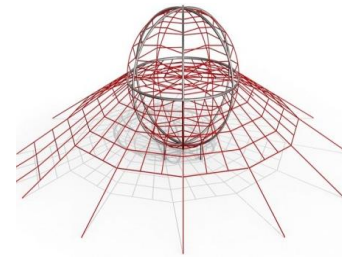

Astrum 2 $\varnothing$ 870 x H 285 cm VH: 150 cm