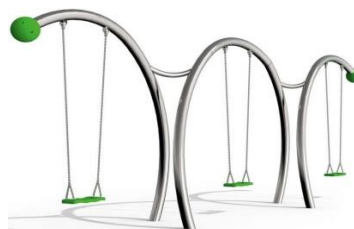

Seta Robinia Ø 604 x H: 266 cm VH: 150 cm

Vola 1 209 x 162 x H: 182 cm VH: 120 cm

Vola 2 309 x 247 x H: 258 cm VH: 120 cm

Simius 1 253 x 48 x H: 247 cm VH: 139 cm

Simius 2 427 x 77 x H: 245 mm VH: 139 cm

Simius 3 717 x 93 x H: 245 cm VH: 140 cm

Simius 3 VN 717 x 93 x H: 245 cm VH: 140 cm

Volucris 1 340 x 80 x H: 250 cm VH: 200 cm

Volucris 2 276 x 200 x H: 247 cm VH: 140 cm

Volucris Robinia 364 x 173 x H: 225 cm VH: 130 cm

Vanno 499 x 408 x H: 328 cm VH 80 – 170 cm