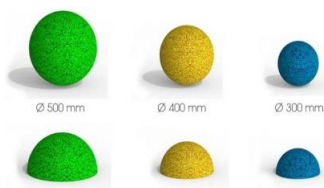

Flova herba Ø 41 cm x H: 135 cm VH: 20 cm

Lilly 50 x 76 x H: 30 cm VH: 30 cm

Flova tria Ø 53 cm x H: 127 cm VH: 20 cm

Lana 50 x 74 x H: 49 cm VH: 50 cm

Ferdy 50 x 70 x H: 45 cm VH: 50 cm

Resideo 150 x 50 x H: 65 cm

Quini Ø 172 cm x H: 54 cm

Sedis 1 Ø 50 cm x H: 50 cm

Letus Ø 120 x H: 148 cm

Sedis 2 100 x 50 x H: 65 cm

Zit- en speelkogel Ø 30 cm / Ø 40 cm / Ø 50 cm

Sedis 3 Ø 100 cm x H: 89 cm

Zit- en speelkubus 40 x 40 x H: 40 cm