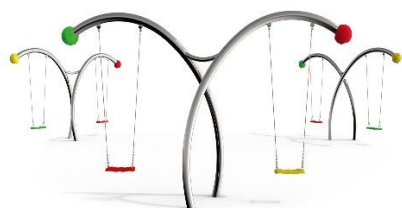

Simius 3 VN 717 x 93 x H: 245 cm VH: 140 cm

Volucris 1 340 x 80 x H: 250 cm VH: 200 cm

Volucris 2 276 x 200 x H: 247 cm VH: 140 cm

Volucris Robinia 364 x 173 x H: 225 cm VH: 130 cm

Vanno 499 x 408 x H: 328 cm VH 80 – 170 cm

Simius 6 ø 1125 x H: 247 VH 140 cm

GLIJDEN

Glijden & ontdekken

Glijden, klimmen, ... glijden en weer klimmen. Zo komt de kleine ontdekker in beweging en aan het eind van de dag lekker moe. Elk kind beweegt met plezier wanneer de omgeving daartoe uitnodigt. Wij bieden voor elke speelplaats een breed scala zinnenprikkelende toestellen, waaronder natuurlijk ook onze populaire RVS glijbanen. Ontworpen om kleinere en grotere kinderen een onvergetelijke dag te bezorgen in de buitenlucht, ongeacht het weer. Boomhut Xena van FSC robiniahout; Quina van hoogwaardig FSC berglariks.