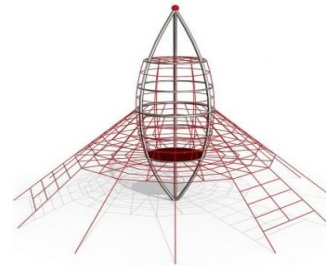

Tollo 137 x H: 73 cm VH: 24 cm

Zand-watertafel Elix2 (op aanvraag)

Aqua Ø 136 x H: 147 cm

Zand-watertafel Elix 1 (op aanvraag)

Patera1 Ø 50 x H: 32 cm

Patera2 Ø 60 x H: 38 cm

KLIMTOESTELLEN & TOESTELLEN MET NETTEN

Design dat aanzet tot spelen

De hele dag klimmen en klauteren op een klimtoestel. Doordachte functionaliteit, een transparant design en bijzonder mooie vormen. Deze lijn biedt ware eyecatchers op speelplaatsen, ook voor kinderen die zich te groot voelen voor een speeltoestel. Wanneer design aanzet tot spelen en bewegen! Blader gerust eens door ons assortiment en ontdek onze liefde voor details. Speeltoestellen van RVS, kunstrubber, staalkabel of gekleurd hout. Overtuig u nu, en neem gerust contact op wanneer u vragen heeft over de inrichting van een speelplaats, of een specifiek klimtoestel zoekt.

Astrum 1 \varnothing 863 x H: 539 cm VH: 150 cm

Gravis net \varnothing 400 x H: 331 cm VH: 150 cm

Astrum 2 \varnothing 870 x H 285 cm VH: 150 cm

Astrum 3 863 x 1010 x H 539 VH: 80 cm

Retis 1 H: 285 cm VH: 170 cm

Vigo 1+2 Vigo1/2: 76 x 48 x H: 221 cm/ 116 x 42 x: H: 298 cm VH: 125/300 cm

Ramus Ø 140 cm x H: 260 cm VH: 187 cm

SPEELHUISJES

Chillen | klimmen | verstoppertje

Soms willen kinderen zich ook wel eens eenvoudigweg terugtrekken en hun fantasie de vrije loop laten. De speelhuisjes zijn ontwikkeld voor gezamenlijk spelen, maar ook om alleen te kunnen chillen. De eenvoudige vormen inspireren kinderen, en zetten hen aan tot creatief spel. De klimmogelijkheden van deze speelhuisjes stimuleren de motoriek en maken spelen op speelplaatsen tot een afwisselende belevenis. Neem zeker contact met ons op wanneer u vragen heeft over onze producten of over een specifiek speelhuisje.