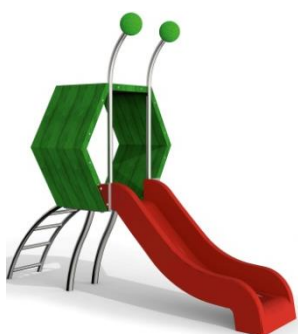

Tammy 282 x 123 x H: 204 cm VH: 80 cm