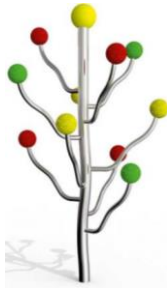

Ramus Ø 140 cm x H: 260 cm VH: 187 cm