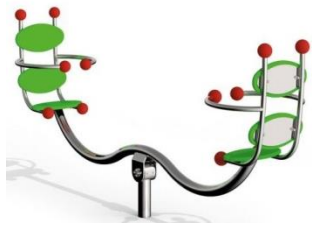

Flecto Ø 210 x H: 69 cm VH: 70 cm

Labi Robina Ø 196 cm x H: 342 cm VH: 100 cm

Rudis Ø 80 cm x H: 221 cm VH: 11 cm

WIPPEN

Design & veiligheid

Met de wippen leren kinderen gewicht, grootte en vooral zichzelf inschatten. Ze zijn gemaakt van hoogwaardig roestvrij staal in combinatie met een attractief design. Onze RVS wippen overtuigen door schoonheid en zijn afgewerkt met weerbestendig antislip rubber. Ze blijven funfactor nummer één op elke speelplaats.