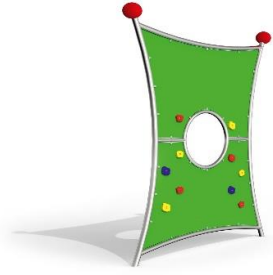

Astrum 1 \varnothing 863 x H: 539 cm VH: 150 cm

Gravis net \varnothing 400 x H: 331 cm VH: 150 cm

Astrum 2 \varnothing 870 x H 285 cm VH: 150 cm

Astrum 3 863 x 1010 x H 539 VH: 80 cm

Retis 1 H: 285 cm VH: 170 cm

Vigo 1+2 Vigo1/2: 76 x 48 x H: 221 cm/ 116 x 42 x: H: 298 cm VH: 125/300 cm

Ramus Ø 140 cm x H: 260 cm VH: 187 cm

SPEELHUISJES

Chillen | klimmen | verstoppertje

Soms willen kinderen zich ook wel eens eenvoudigweg terugtrekken en hun fantasie de vrije loop laten. De speelhuisjes zijn ontwikkeld voor gezamenlijk spelen, maar ook om alleen te kunnen chillen. De eenvoudige vormen inspireren kinderen, en zetten hen aan tot creatief spel. De klimmogelijkheden van deze speelhuisjes stimuleren de motoriek en maken spelen op speelplaatsen tot een afwisselende belevenis. Neem zeker contact met ons op wanneer u vragen heeft over onze producten of over een specifiek speelhuisje.