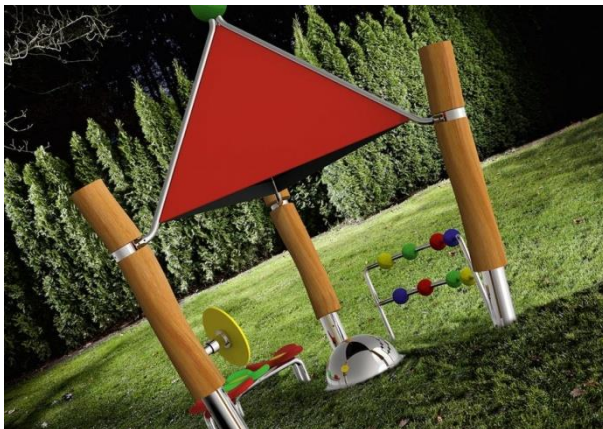

Vigo 1+2 Vigo1/2: 76 x 48 x H: 221 cm/ 116 x 42 x: H: 298 cm VH: 125/300 cm

Ramus Ø 140 cm x H: 260 cm VH: 187 cm

SPEELHUISJES

Chillen | klimmen | verstoppertje

Soms willen kinderen zich ook wel eens eenvoudigweg terugtrekken en hun fantasie de vrije loop laten. De speelhuisjes zijn ontwikkeld voor gezamenlijk spelen, maar ook om alleen te kunnen chillen. De eenvoudige vormen inspireren kinderen, en zetten hen aan tot creatief spel. De klimmogelijkheden van deze speelhuisjes stimuleren de motoriek en maken spelen op speelplaatsen tot een afwisselende belevenis. Neem zeker contact met ons op wanneer u vragen heeft over onze producten of over een specifiek speelhuisje.

Brevi ø 269 x H: 274 cm

Intera 1 138 x 94 x H: 247 cm VH: 140 cm

Maris ø 300 x H: 190 cm

Silva Villa 150 x 150 x H : 190 cm VH: 40 cm

GROTE COMBINATIETOESTELLEN

Ravotten | glijden | klimmen

De grote combinatietoestellen zijn zo ontworpen dat ze ruimte laten voor de fantasie van kinderen. Met de verschillende speeltoestellen worden veel mogelijkheden geboden. Alles is mogelijk, al naargelang de beschikbare ruimte, speelbehoeften of leeftijd van kinderen. U tovert plotsklaps een kinderspeelplaats om tot een avonturenplek en verwezenlijkt zo kinderdromen. De huisjes met dak zijn gemaakt van zeer resistent FSC robiniahout; de combinaties Angulus en Sura van hoogwaardig FSC berglariks. Klimpanelen van HPL.