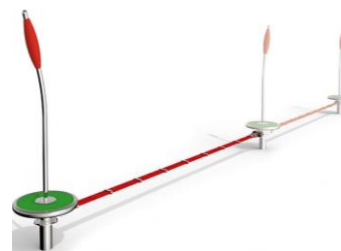

Lixus module 500 x 61 x H: 170 VH: 35 cm