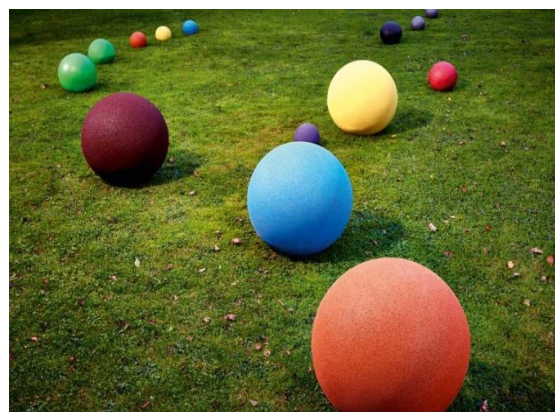

DESIGN

SPEELTOESTELLEN

VAYACON

stilum 

SPEELTOESTELLEN ZONDER NOODZAKELIJKE VALDEMPING

Speelplezier op één punt samengevat

Met deze speeltoestellen zonder noodzakelijke valdemping hebben wij ons uitgebreide productportfolio nogmaals uitgebreid. De speeltoestellen zijn uiteraard van RVS gemaakt, bijzonder weerbestendig, eenvoudig te installeren en ze hebben een typerende uitstraling meegekregen. Ook vindt u hier een uitgebreid gamma speeltoestellen van kunstrubber en FSC gecertificeerd robiniahout in combinatie met hoogwaardig RVS.

Flova cala Ø 52 cm x H: 180 cm VH: 20 cm

Lori 170 x 70 x H: 105 cm VH: 60 cm

Flova cory Ø 50 cm x H: 102 cm VH: 20 cm

Alva 170 x 182 x H: 105 cm VH: 60 cm

Flova arca Ø 41 cm x H: 169 cm VH: 40 cm

Marie 50 x 65 x H: 40 cm VH: 30 cm

Flova herba Ø 41 cm x H: 135 cm VH: 20 cm

Lilly 50 x 76 x H: 30 cm VH: 30 cm

Flova tria Ø 53 cm x H: 127 cm VH: 20 cm

Lana 50 x 74 x H: 49 cm VH: 50 cm

Ferdy 50 x 70 x H: 45 cm VH: 50 cm

Resideo 150 x 50 x H: 65 cm