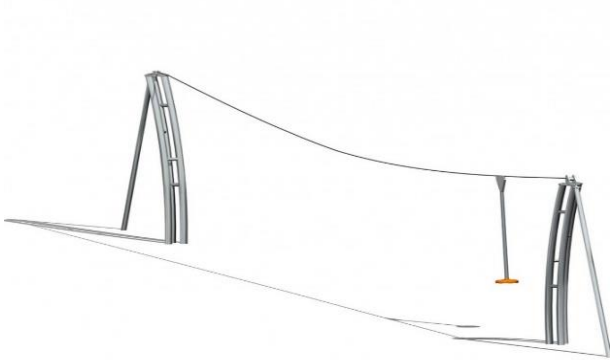

KABELBANEN

Glijden | suizen | hangen

De kabelbaan is een vaartoestel dat diverse leeftijdsgroepen aantrekt en daarnaast geschikt is voor onbewaakte speelpleinen. Dankzij de open stations kan de beschikbare ruimte volledig worden benut. Het voelen van de snelheid, het varen en suizen van het ene naar het andere station, het betekent allemaal dolle pret voor kinderen en jongeren. Naargelang leeftijd en ervaring kan men ook met z'n tweeën of drieën varen.

Funis 240 x 40 x H: 340 cm ; L 30 m VH: 100 cm (zilvergrijs gecoat verzinkt staal)