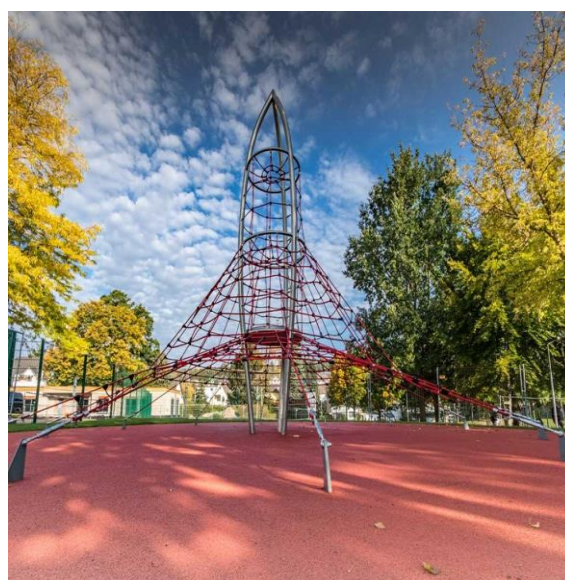

KLIMTOESTELLEN & TOESTELLEN MET NETTEN

Design dat aanzet tot spelen

De hele dag klimmen en klauteren op een klimtoestel. Doordachte functionaliteit, een transparant design en bijzonder mooie vormen. Deze lijn biedt ware eyecatchers op speelplaatsen, ook voor kinderen die zich te groot voelen voor een speeltoestel. Wanneer design aanzet tot spelen en bewegen! Blader gerust eens door ons assortiment en ontdek onze liefde voor details. Speeltoestellen van RVS, kunstrubber, staalkabel of gekleurd hout. Overtuig u nu, en neem gerust contact op wanneer u vragen heeft over de inrichting van een speelplaats, of een specifiek klimtoestel zoekt.