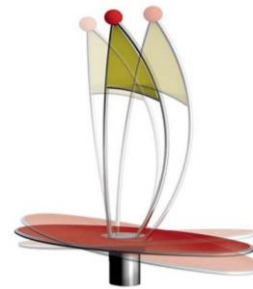

Velis 1 252 x 125 x H: 300 cm VH: 77 cm