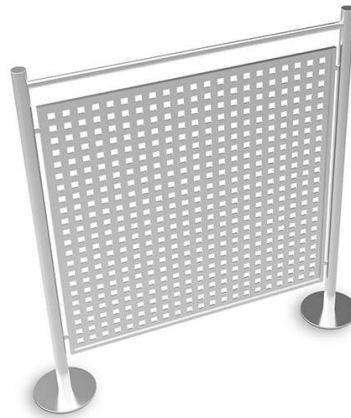

| DESIGN |

Boombeschermers, wachthuisjes, reclameborden en
schutwanden.

ARBOR BOOMRING

UMBRO SCHADUWPANEEL

MANTUS wachhuisje 318 x 211 x H 255 cm

SIGNIFER 1 RECLAMEBORD 76 x 42 x H 221 cm

SONITO GELUIDSISOLATIE WAND 200 x H 50 x 10 cm/ 180 x H 60 x 8 cm

SPECTO RECLAMEBORD 170 x 8 x H 190 cm

SAEPES VISUELE SCHUTTING 140 x 7 x H 187 c

MARGINO RECLAMEBORD 44 x 99 x H 148 cm