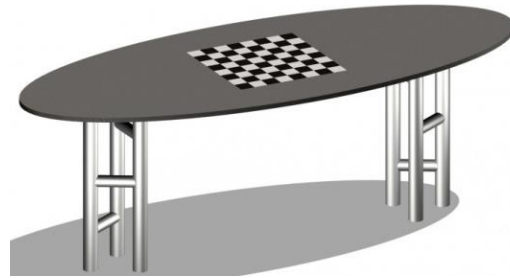

PRIMUS JONGERENZITBANK 180 x 108 x H 95 cm

TABULA MET RUGLEUNING 190 x 210 x H 102 cm

LUBEKE LIGZETEL

TABULA ZONDER RUGLEUNING 190 x 165 x H 122 cm

LIGNA TAFEL 300 x 72 x H 110 cm

PLACIDUS 3 90° RADIUS 192 x 70 x H 90 cm

HOLLYWOODSCHOMMEL DUO 257 x 271 x H 260 cm

MENSA TAFEL MET GRANIETPLAAT 215 x 85 x H 93 cm
(met of zonder geïntegreerd schaakbord)

PLACIDUS 1 180 x 45 x H 90 cm

PLACIDUS 2 180 x 45 x H 105 cm

PLACIDUS 2 205 x 44 x H 65 cm