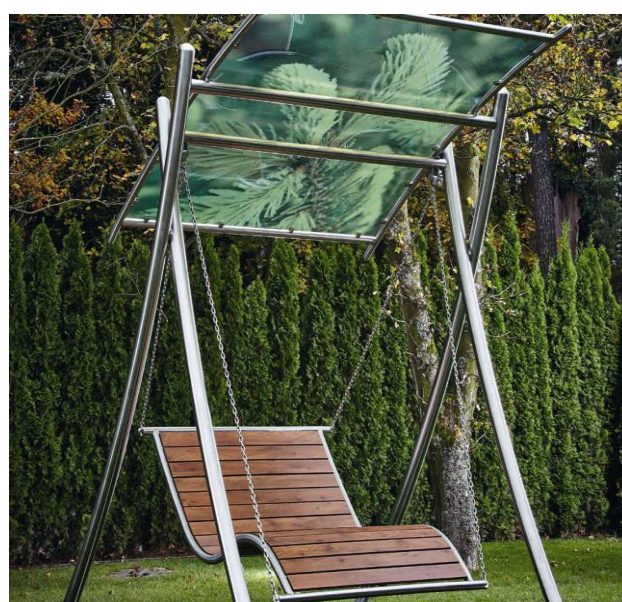

DESIGN

PARK- EN STRAATMEUBILAIR

VAY/SON

stilum 

ZITGELEGENHEDEN

| DESIGN |

Welke indruk willen we nalaten? Hoeveel geven we om onze inwoners? Wat verstaan wij onder "levenskwaliteit"? De antwoorden op deze vragen dragen bij aan de vereisten voor het invullen van publieke ruimtes. RVS en planken van HPL (houtlook).

CINUS 2 ASBAK Ø 18 x 22 x H 103 cm

PAPYRUS 5 A 40 x 50 x H 150 cm

AFZETPALEN EN VERLICHTING

| DESIGN |

In de stedenbouw zijn aantrekkelijke designelementen niet meer weg te denken. Deze moderne en flexibele rubberen afzetzpalen zijn ideaal voor het aangeven van ingangen en padgrenzen. Daarnaast zijn de verlichtingspalen onmisbare helpers in het donker. Spots van RVS. Palen en lampen: rubber, RVS, weerbestendig stof.

GRATUS LEO LAMP Ø 104 x 153 x H 153 cm

LUMOS 1 SPOTLAMP 95 x 107 x H 222 cm

FIETSENREKKEN

| DESIGN |

In de stad verplaatsen de bewoners zich vaak met de fiets. Deze kwalitatieve fietsenstallingen zijn zowel geschikt voor het drukke stadsleven als voor rustige parken.