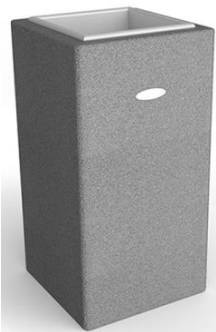

**DESIGN**

**BLOEMBAKKEN**

**VAY/ACON**

stilum 

**ARUNDO 500** Ø 60 – 45 x H 50 cm; 50 kg

**CYLINDRUS 1000** Ø 50 x H 100 cm; 70 kg

**ARUNDO 750** Ø 60 – 45 x H 75 cm; 70 kg

**LINEA 500** 50 x 50 x H 50 cm; 65 kg

**ARUNDO 1000** Ø 60 – 45 x H 100 cm; 95 kg

**LINEA 750** 50 x 50 x H 75 cm; 90 kg

**CYLINDRUS 500** Ø 50 x H 50 cm; 40 kg

**LINEA 1000** 50 x 50 x H 100 cm; 115 kg (op RVS sokkel)

**CYLINDRUS 750** Ø 50 x H 75 cm; 60 kg

**OLLARIS** Ø 55 x H 50 cm; 35 kg

**GRATUS 1** Ø 78 x H 52 cm; 75 kg

**MINO 1 (mini)** 18 x 18 x H 18 cm

**FLORA** Ø 45 x H 33 cm; 18,50 kg

**MINO 2 (mini)** 25 x 25 x H 25 cm

### RUBBERKLEUREN

Met hun elegante vormen zijn deze rubber bloembakken een echte blikvanger. Leverbaar in de kleuren **antraciet**, **metallic**, **zilvergrijs** en **rood**. Sierringen en sokkels van Linea van **RVS**.