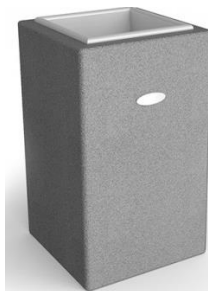

**DESIGN**

**BLOEMBAKKEN**

**VAY/ACON**

stilum 

**ARUNDO 500** Ø 60 – 45 x H 50 cm; 50 kg

**CYLINDRUS 1000** Ø 50 x H 100 cm; 70 kg

**ARUNDO 750** Ø 60 – 45 x H 75 cm; 70 kg

**LINEA 500** 50 x 50 x H 50 cm; 65 kg

**ARUNDO 1000** Ø 60 – 45 x H 100 cm; 95 kg

**LINEA 750** 50 x 50 x H 75 cm; 90 kg

**CYLINDRUS 500** Ø 50 x H 50 cm; 40 kg

**LINEA 1000** 50 x 50 x H 100 cm; 115 kg (op RVS sokkel)

**CYLINDRUS 750** Ø 50 x H 75 cm; 60 kg

**OLLARIS** Ø 55 x H 50 cm; 35 kg

**GRATUS 1** Ø 78 x H 52 cm; 75 kg

**MINO 1 (mini)** 18 x 18 x H 18 cm

**FLORA** Ø 45 x H 33 cm; 18,50 kg

**MINO 2 (mini)** 25 x 25 x H 25 cm